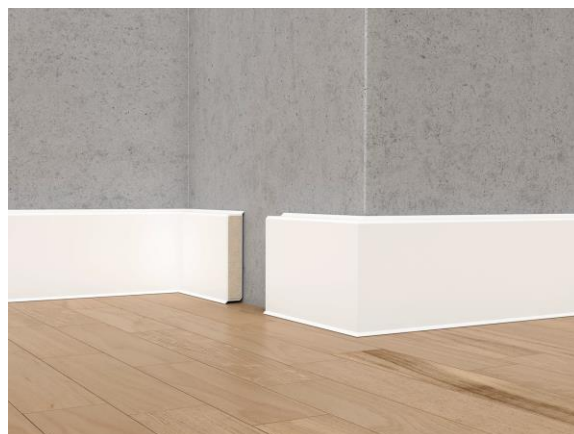

Byty Nádražní

PŘEHLED STANDARDNÍHO VYBAVENÍ A ZAŘIZOVACÍCH PŘEDMĚTŮ

Podkroví

Vinylové podlahy – lepený vinyl

Typ: **WINEO 400 WOOD – Dub Energy Warm**

Rozměry: 1200 x 180 x 2 mm

Zátěžová třída: 23/31 (bytové prostory s vysokými nároky)

Obvodové lišty: DÖLLKEN CUBU FLEX 40 mm - bílá

Přechodové lišty: INOX E07 – modul 0,90 bm

Výrobce: WINEO

Dodavatel: Čečetka interiér s.r.o.

(ilustrační fotografie dodavatele)