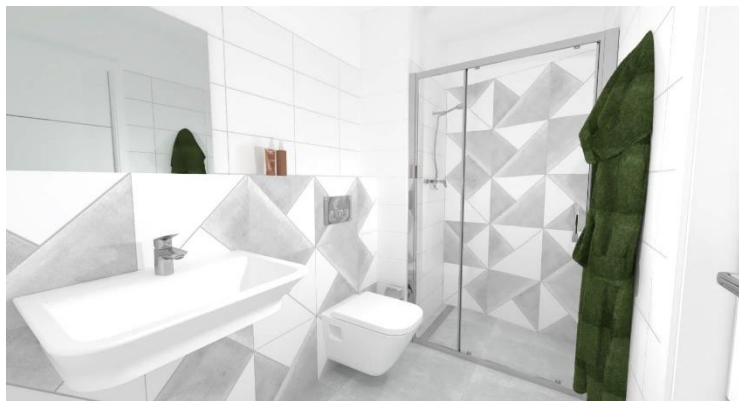

Byty Nádražní

PŘEHLED STANDARDNÍHO VYBAVENÍ A ZAŘIZOVACÍCH PŘEDMĚTŮ

Dlažba – šedá, hladká/matná

Série: Rebel

Rozměr: 60 x 60 x 1 cm

Výrobce: LASSELSBERGER

Dodavatel: RAKO