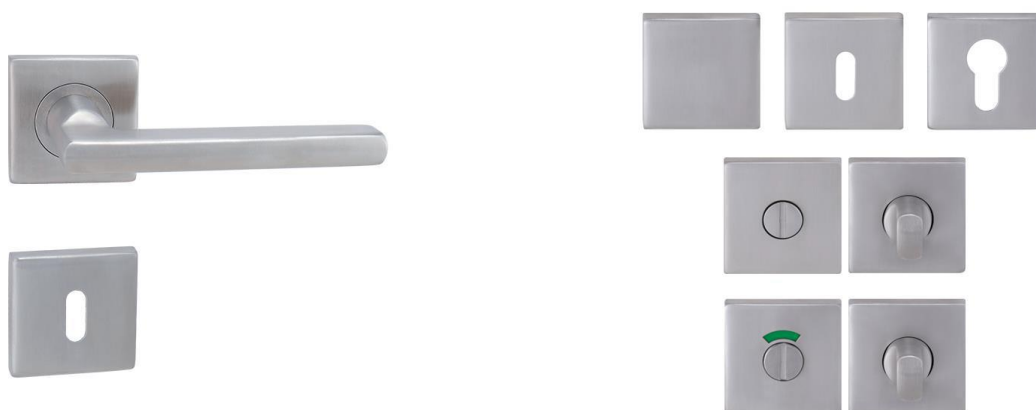

Kování: typ DANIELA HR, broušená nerez (viz foto)

Výrobce: MP kování

Dodavatel: Čečetka interiér s.r.o.

Byty Nádražní

PŘEHLED STANDARDNÍHO VYBAVENÍ A ZAŘIZOVACÍCH PŘEDMĚTŮ

Vstupní dveře do bytu

Typ: **ELEGANT komfort** – plné, model 10, kukátko

Byty Nádražní

PŘEHLED STANDARDNÍHO VYBAVENÍ A ZAŘIZOVACÍCH PŘEDMĚTŮ

Zařizovací předměty koupelna

Podkroví

WC – bílé, závěsné

Materiál: sanitární keramika

Série: Selnova Square

Výrobce: Geberit

Dodavatel: MAKATHERM

(ilustrační fotografie dodavatele)

Sedátko pro WC – bílé, automatika spuštění

Série: Selnova Square

Materiál: duroplast

Výrobce: Geberit

Dodavatel: MAKATHERM

Sprchový kout – čtvrtkruhový, posuvné dvoudílné dveře 90 cm, výška 190 cm, bezpečnostní sklo Durlux, magnetické těsnění, aluchrom